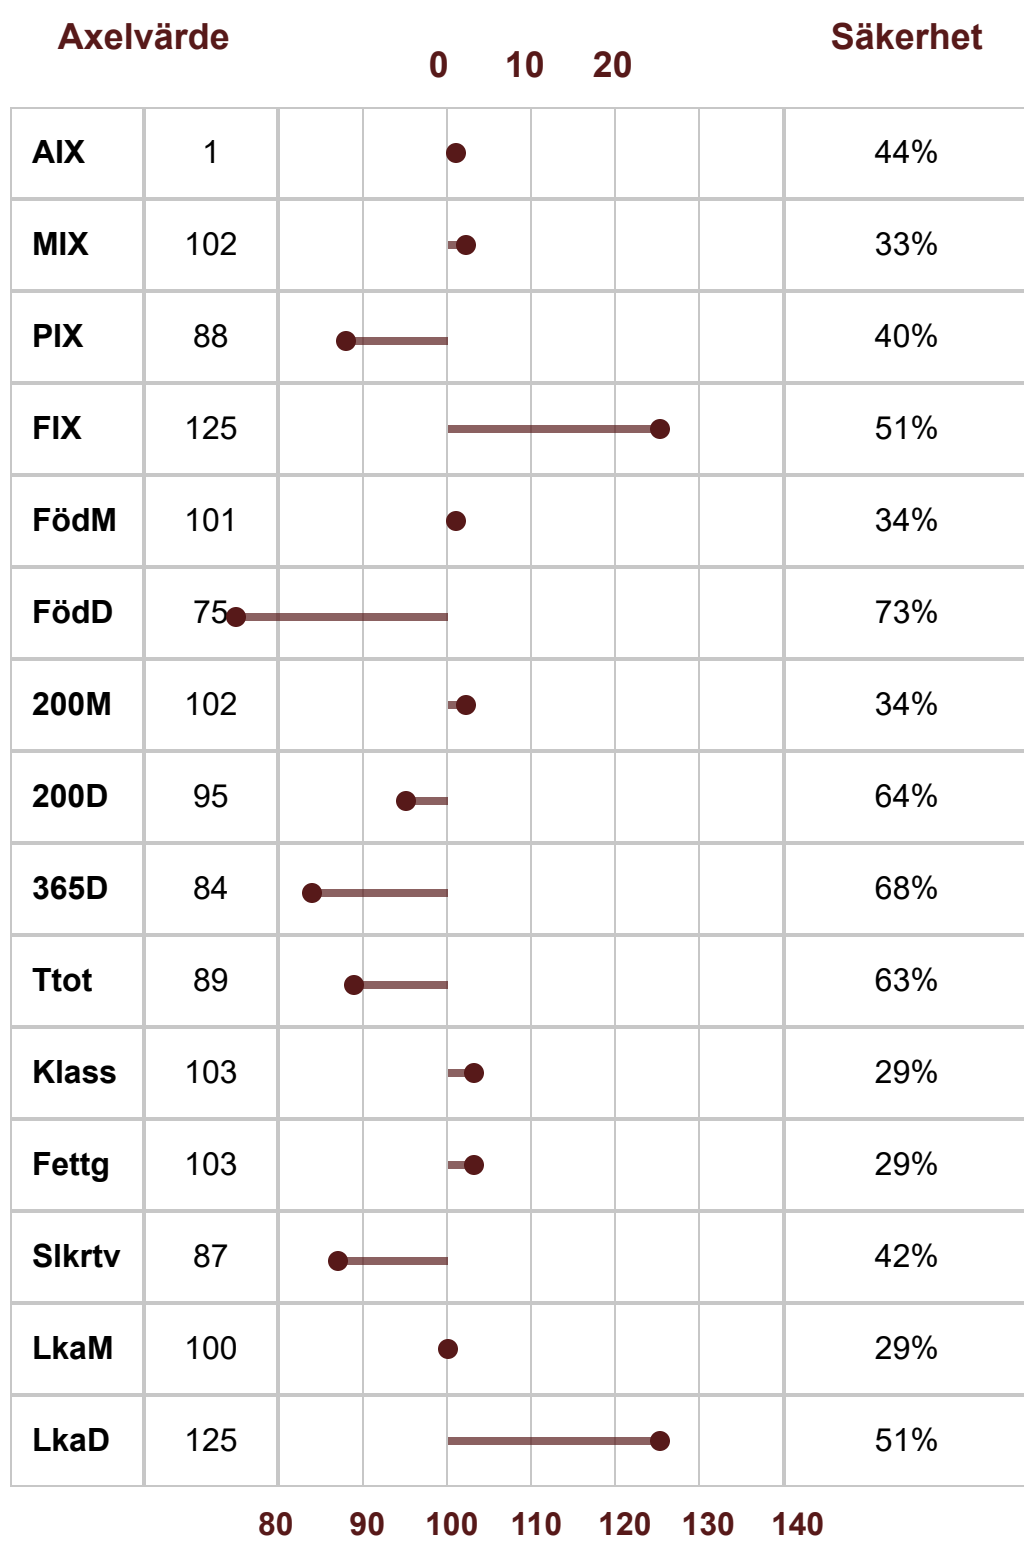

Charolais

P-Tal: 96

K.nr: 8 SPENCER AV FOSSERÖD

Född: 2021-01-16

8 SPENCER AV FOSSERÖD

P-Tal	96	Klövstatus	10
T-tal	99	Testikelmått	35
Tillväxt g/dag	1617	Korshöjd	132
Födelsevikt	46	RP1	C
200D	358	PA	F
365D	620	BH2	F
Hornstatus	PP	HY	F
Marmorering	2,8 (0,2)	DD	F
Fettdjup	0,5 (0,1)	MD	
Muskeldjup	7,3 (0,1)		

Linjär exteriör	Poäng	Optimum		
Bogbredd	7	7	KROPP 81	HELHET 81
Bröstdjup	6	7		
Överlinje	5	7		
Korslutning	5	5		
Korslängd	5	9		
Korsbredd	7	8		
Storlek	6.7	8		
Harmoni	5	9		
Ryggbredd	7	8	MUSKLER 80	
Ländbredd	7	8		
Ryggmuskellängd	2	9		
Lårbredd	7	8		
Innerlår	6	8	BEN 81	
Lårdjup	6	9		
Lårfyllnad	5	8		
Hasvinkel	6	5		
Kotvinkel	4	5		
Ben bakifrån	5	8		
Frambensställning	7	8		
Skelettgrovlek	5	5		
Rörelser	6	9		